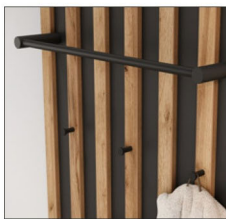

### Details

Schlankes Design mit einer Tiefe von 19 cm. Perfekt für schmale Flure

Dezente Aufhängemöglichkeiten aus Metall runden das moderne Auftreten ab.

549 Graphit/Navarra-Eiche-Nb.

**Exklusivartikel**