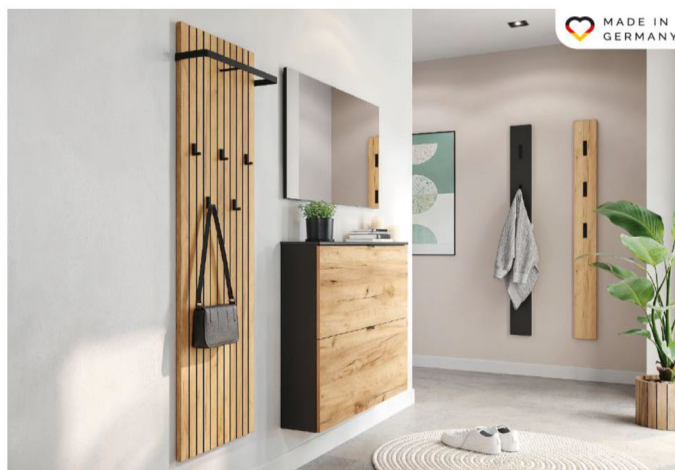

### Details

Schlankes Design mit einer Tiefe von 19 cm. Perfekt für schmale Flure

Dezente Aufhängemöglichkeiten aus Metall runden das moderne Auftreten ab.

549 Graphit/Navarra-Eiche-Nb.

**Exklusivartikel**