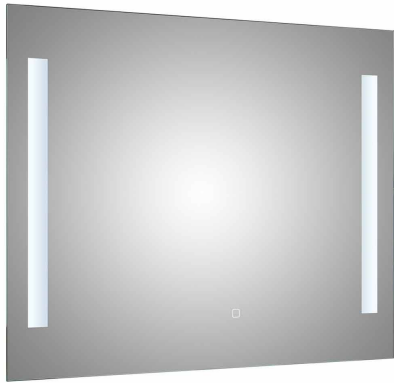

FLÄCHENSPIEGEL SPIEGEL 20

Artikelnummer: 0006460343

DAUERTIEFPREIS

~~310,00 €*~~ **159,99 €**

Alle Preise inkl. MwSt.

zzgl. Lieferung

Kontakt

-  Bad Nenndorf 05723 947-180
-  Landesbergen 05025 970999-10
-  Peine 05171 54597-0
-  Stadthagen 05721 988-149

Artikelbeschreibung

Ein hochwertiger Spiegel sollte auch Ihrem Badezimmer nicht fehlen. Der Flächenspiegel Sabine im rechteckigen Format begeistert durch ein zeitloses Design und eine hohe Funktionalität. Neben einer großzügigen Spiegelfläche überzeugt das Modell mit einem durchlaufenden LED-Effektlicht sowie einem Touch-Schalter.

In Ausstellung ansehen ▾

Bad Nenndorf	—
Landesbergen	—
Peine	—
Stadthagen	—
Möbel Heinrich	
Bad Nenndorf	✓
Hameln	✓
Kirchlengern	✓
Steinheim	✓

Details auf einen Blick

- Inkl. LED-Leuchte
- Inkl. Touchsensor
- Made in Germany

Material & Farbe

- Material Front: Spiegelglas

Maße

- Breite: ca. 90 cm
- Höhe: ca. 70 cm
- Tiefe: ca. 3 cm

Ausstattung

- Beleuchtung inklusive: Ja

Merkmale

- Lieferzustand: Montiert