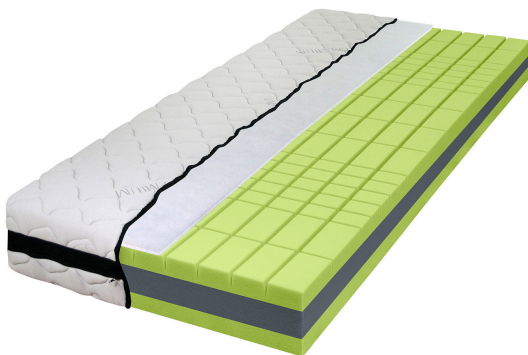

# KALTSCHAUMMATRATZE EASYDREAM KALTSCHAUM 3000 90 X 200 CM

Artikelnummer: 0008551441

**DAUERTIEFPREIS**

~~621,00 €\*~~ **399,99 €**

Alle Preise inkl. MwSt.

zzgl. Lieferung

## Artikelbeschreibung

Die Kaltschaummatratze Kaltschaum 3000 in 90 x 200 cm eignet sich vor allem für Menschen mit einem kräftigeren Körperbau, die gerne etwas härter liegen. Sie ist bis zu einem Körpergewicht von 160 kg belastbar und von beiden Seiten nutzbar.

Dank praktischer Wendeschlaufen können Sie die Matratze ohne großen Kraftaufwand drehen. Entscheiden Sie sich zwischen einer festen und einer sehr festen Liegefläche. Im Kern der Matratze befindet sich hochwertiger

### Details auf einen Blick

- Wendbare Kaltschaum-Matratze mit sieben ergonomischen Liegezonen zur optimalen Körperstützung
- Für Personen mit kräftigem Körperbau oder Personen, die gern härter liegen
- Bis zu 160 kg Körpergewicht geeignet
- Eine Seite mit fester Liegeseite und eine Seite mit sehr fester Liegeseite
- Hautsympathischer Doppeltuch-Bezug, abnehmbar und bei bis zu 60° C waschbar
- Mit praktischen Wendeschlaufen
- Mit umlaufendem Klimaband für eine gute Luftzirkulation
- Schadstoffgeprüfte Qualität nach Öko-Tex Standard 100