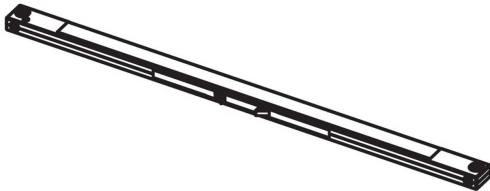

MITTELTÜREN-DÄMPFER

Artikelnummer: 0006860085

DAUERTIEFPREIS

~~138,00 €*~~ **79,99 €**

Alle Preise inkl. MwSt.

zzgl. Lieferung

Kontakt

-  Bad Nenndorf 05723 947-180
-  Landesbergen 05025 970999-10
-  Peine 05171 54597-0
-  Stadthagen 05721 988-149

Artikelbeschreibung

Details auf einen Blick

- Mitteltürendämpfer für Schwebetüren
- Sanftes Schließen
- Passend für viele Schwebetürenschränke, Art.-Nr. 0686

(* Listenpreis / ** Summe der Einzelpreise)

In Ausstellung ansehen