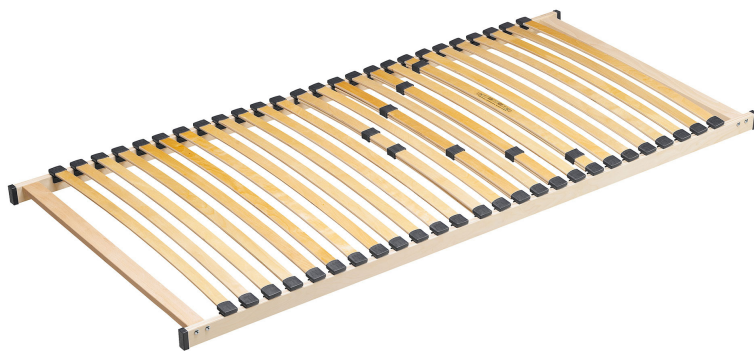

LATTENROST EASYNIGHT 26 FEST 80 X 200 CM

Artikelnummer: 0008550115VA

DAUERTIEFPREIS

~~126,00 €*~~ **69,99 €**

Alle Preise inkl. MwSt.

zzgl. Lieferung

Kontakt

☒ Bad Nenndorf	05723 947-180
☒ Landesbergen	05025 970999-10
☒ Peine	05171 54597-0
☒ Stadthagen	05721 988-149

In Ausstellung ansehen ▾

In ähnlicher Ausführung ausgestellt:

Bad Nenndorf	✓
Landesbergen	✓
Peine	✓
Stadthagen	✓

Möbel Heinrich

Bad Nenndorf	✓
Hameln	✓
Kirchlengern	✓
Steinheim	✓

Weitere Varianten

Artikelbeschreibung

Der Lattenrost Easynight 26 Fest besteht aus 26 aufliegenden Leisten. Diese sorgen nicht nur für ein federndes Liegegefühl, sie machen den Lattenrost auch bis zu einem Gesamtgewicht von 100 kg belastbar.

Erhältlich ist das Qualitätsprodukt „made in Europe“ in drei unterschiedlichen Größen. So passt der Lattenrost je nach Bedarf zu einem Bett mit einer Liegefläche von 90 x 200 cm, 80 x 200 cm oder 90 x 190 cm.