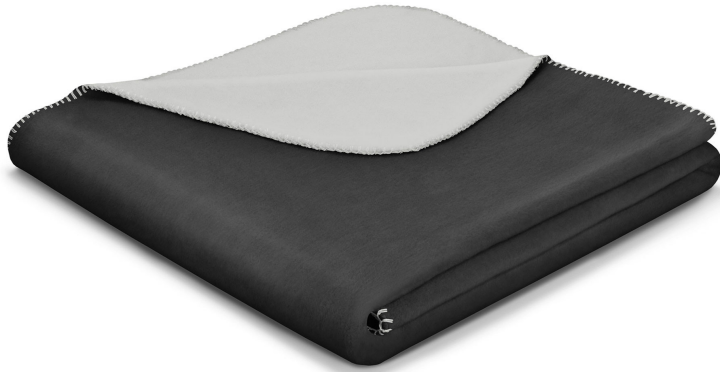

# WENDEPLAID BASIC SOFT 150 X 200 CM

Artikelnummer: 000046014200

~~49,95 €\*~~ **29,99 €**

Alle Preise inkl. MwSt.

zzgl. Lieferung

## **Material & Farbe**

- Farbe: Anthrazit, Grau
- Material: Baumwolle, Polyacryl, Polyester
- Materialzusammensetzung: 58% Baumwolle, 34% Polyacryl, 8% Polyester

## **Maße**

- Breite: ca. 150,0 cm
- Höhe: ca. 200,0 cm
- Maße Decke : 150 x 200 cm