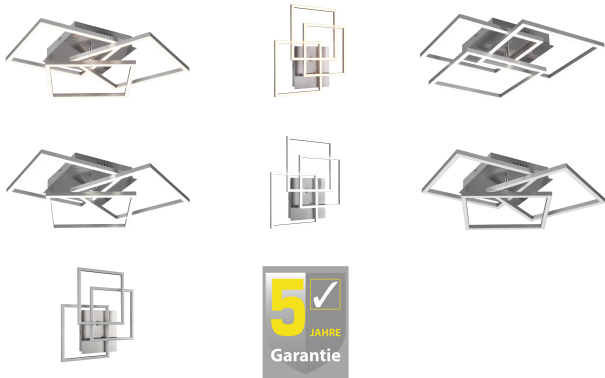

## In Ausstellung ansehen ▾

Bad Nenndorf	✓
Landesbergen	✓
Peine	✓
Stadthagen	✓
<b>Möbel Heinrich</b>	
Steinheim	—

## Artikelbeschreibung

Lichtobjekte in geometrischen Formen, ein Statement an Wand oder Decke! Die schwenkbaren Module der MOBILE lassen keinen Gestaltungswunsch offen und bieten kreative Anordnungsmöglichkeiten. Über eine Fernbedienung kann nicht nur die Helligkeit nach Belieben geregelt, sondern auch die Farbtemperatur von kaltweiß bis warmweiß gesteuert werden. Die formvollendete Optik in Nickel matt, fügt sich durch ihre Schlichtheit in viele Einrichtungsstile ein. Darüber hinaus verfügt die Leuchte über eine moderne LED Technologie, die sich durch eine hohe Lichtqualität und Energieeffizienz auszeichnet. Im Vergleich zu herkömmlichen Halogen Leuchtmitteln lassen sich bis zu 80% der Energiekosten sparen. Zusätzlich haben LED

### **Material & Farbe**

- Farbe: Nickelfarben matt
- Material: Metall
- Lichtfarbe: Tageslichtweiß, Warmweiß, Kaltweiß

### **Maße**

- Breite: ca. 39,0 cm
- Höhe: ca. 10,0 cm
- Tiefe: ca. 42,0 cm