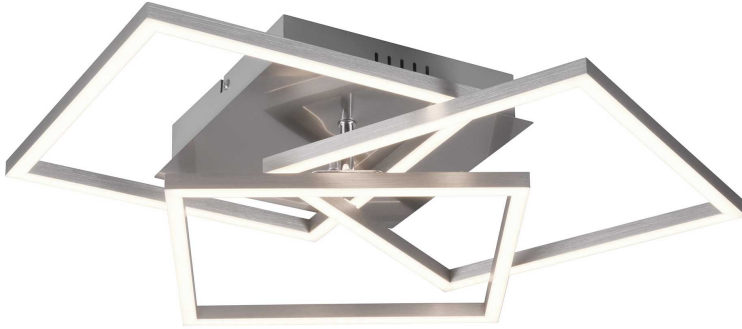

LED-DECKENLEUCHE MOBILE

Artikelnummer: 000721049100

~~135,99 €*~~ **99,99 €**

Alle Preise inkl. MwSt.

zzgl. Lieferung

In Ausstellung ansehen ▾

Bad Nenndorf	✓
Landesbergen	✓
Peine	✓
Stadthagen	✓
Möbel Heinrich	
Steinheim	—

Kontakt

☎ Bad Nenndorf	05723 947-180
☎ Landesbergen	05025 970999-10
☎ Peine	05171 54597-0
☎ Stadthagen	05721 988-149

Artikelbeschreibung

Lichtobjekte in geometrischen Formen, ein Statement an Wand oder Decke! Die schwenkbaren Module der MOBILE lassen keinen Gestaltungswunsch offen und bieten kreative Anordnungsmöglichkeiten. Über eine Fernbedienung kann nicht nur die Helligkeit nach Belieben geregelt, sondern auch die Farbtemperatur von kaltweiß bis warmweiß gesteuert werden. Die formvollendete Optik in Nickel matt, fügt sich durch ihre Schlichtheit in viele Einrichtungsstile ein. Darüber hinaus verfügt die Leuchte über eine moderne LED Technologie, die sich durch eine hohe Lichtqualität und Energieeffizienz auszeichnet. Im Vergleich zu herkömmlichen Halogen Leuchtmitteln lassen sich bis zu 80% der Energiekosten sparen. Zusätzlich haben LED