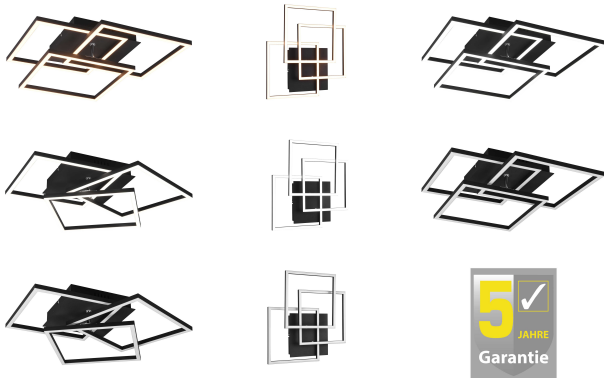

LED-DECKENLEUCHE MOBILE

Artikelnummer: 000721049101

REDUZIERT - Letzte Chance

~~128,99 €*~~ **69,99 €**

Alle Preise inkl. MwSt.

zzgl. Lieferung

In Ausstellung ansehen ▾

Bad Nenndorf	—
Landesbergen	✓
Peine	✓
Stadthagen	—
Möbel Heinrich	
Steinheim	—

Kontakt

☎ Bad Nenndorf	05723 947-180
☎ Landesbergen	05025 970999-10
☎ Peine	05171 54597-0
☎ Stadthagen	05721 988-149

Artikelbeschreibung

Lichtobjekte in geometrischen Formen, ein Statement an Wand oder Decke! Die schwenkbaren Module der MOBILE lassen keinen Gestaltungswunsch offen und bieten kreative Anordnungsmöglichkeiten. Über eine Fernbedienung kann nicht nur die Helligkeit nach Belieben geregelt, sondern auch die Farbtemperatur von kaltweiß bis warmweiß gesteuert werden. Die formvollendete Optik in Schwarz matt, fügt sich durch ihre Schlichtheit in viele Einrichtungsstile ein. Darüber hinaus verfügt die Leuchte über eine moderne LED Technologie, die sich durch eine hohe Lichtqualität und Energieeffizienz auszeichnet. Im Vergleich zu herkömmlichen Halogen Leuchtmitteln lassen sich bis zu 80% der Energiekosten sparen. Zusätzlich haben LED