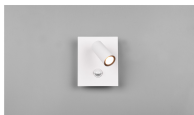

LED-WANDLEUCHE TUNGA

Artikelnummer: 000887001701

REDUZIERT - Letzte Chance

~~89,99 €*~~ **49,99 €**

Alle Preise inkl. MwSt.

zzgl. Lieferung

In Ausstellung ansehen ▾	
Bad Nenndorf	—
Landesbergen	—
Peine	—
Stadthagen	—
Möbel Heinrich	
Hameln	✓
Steinheim	—

Kontakt

- ☎ Bad Nenndorf 05723 947-180
- ☎ Landesbergen 05025 970999-10
- ☎ Peine 05171 54597-0
- ☎ Stadthagen 05721 988-149

Artikelbeschreibung

Die Outdoor-Spotleuchte Tunga ist die ideale Wahl, für eine gezielte Beleuchtung des Eingangsbereiches oder der Einfahrt. Für eine flexible Ausleuchtung kann der Spot der Leuchte frei ausgerichtet werden. Der integrierte Bewegungssensor sorgt bei Dunkelheit für mehr Sicherheit rund ums Haus, denn eingebaute Sensoren schalten das Licht - bei Bewegungen in näherer Umgebung - automatisch ein und wieder aus. Dank der Schutzart IP54 ist die Wandleuchte witterungsbeständig und vielseitig einsetzbar. Das reduzierte Design und die dezente Farbgebung in Weiß matt bieten eine Vielzahl von Einsatzmöglichkeiten. Darüber hinaus verfügt die Leuchte über eine moderne LED Technologie, die sich durch eine hohe Lichtqualität und Energieeffizienz auszeichnet.