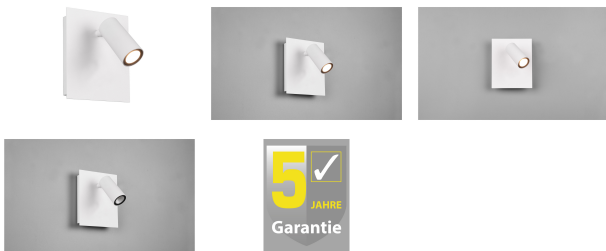

LED-WANDLEUCHE TUNGA

Artikelnummer: 000887001703

REDUZIERT - Letzte Chance

~~74,99 €*~~ **10,00 €**

Alle Preise inkl. MwSt.

zzgl. Lieferung

In Ausstellung ansehen ▾	
Bad Nenndorf	—
Landesbergen	—
Peine	—
Stadthagen	—
Möbel Heinrich	
Bad Nenndorf	✓
Hameln	✓
Steinheim	—

Kontakt

- ☎ Bad Nenndorf 05723 947-180
- ☎ Landesbergen 05025 970999-10
- ☎ Peine 05171 54597-0
- ☎ Stadthagen 05721 988-149

Artikelbeschreibung

Die Outdoor-Spotleuchte Tunga ist die ideale Wahl, für eine gezielte Beleuchtung des Eingangsbereiches oder der Einfahrt. Für eine flexible Ausleuchtung kann der Spot der Leuchte frei ausgerichtet werden. Dank der Schutzart IP54 ist die Wandleuchte witterungsbeständig und vielseitig einsetzbar. Das reduzierte Design und die dezente Farbgebung in Weiß matt bieten eine Vielzahl von Einsatzmöglichkeiten. Darüber hinaus verfügt die Leuchte über eine moderne LED-Technologie, die sich durch eine hohe Lichtqualität und Energieeffizienz auszeichnet.

Material & Farbe

- Farbe: Weiß matt
- Material: Metall / Druckguss Aluminium
- Lichtfarbe: Warmweiß

Maße

- Breite: ca. 13,0 cm
- Höhe: ca. 16,0 cm

Ausstattung

- Bestehend aus:
 - Wandleuchte
 - Leuchtmittel
- Anzahl Leuchtmittel: 1
- Leuchtmittel inklusive: Ja
- Nicht im Lieferumfang enthalten:
 - Abgebildete Dekorationen, Zubehör, Ergänzungen