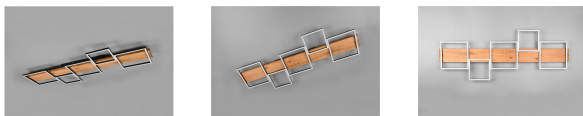

LED-DECKENLEUCHE HARPER 115 CM

Artikelnummer: 000887004700

~~312,99 €*~~ **259,99 €**

Alle Preise inkl. MwSt.

zzgl. Lieferung

In Ausstellung ansehen ▾	
Bad Nenndorf	—
Landesbergen	—
Peine	—
Stadthagen	—
Möbel Heinrich	
Bad Nenndorf	✓
Steinheim	—

Kontakt

- ☎ Bad Nenndorf 05723 947-180
- ☎ Landesbergen 05025 970999-10
- ☎ Peine 05171 54597-0
- ☎ Stadthagen 05721 988-149

Artikelbeschreibung

Im stylischen Zusammenspiel von Form und Material, verkörpert die Leuchtenserie Harper den modernen Wohnstil von heute und wird zum Highlight jeder Einrichtung. Die Kombination aus Holz und Metall erhöht den Gemütlichkeitsfaktor und setzt zudem leuchtende Akzente, die gut über dem Esstisch zur Geltung kommen. Mittels eines Switch-Dimmers lässt sich die Helligkeit der Deckenleuchte über den herkömmlichen Lichtschalter in drei Stufen regulieren. Das Holz harmoniert optimal mit den schwarz matten Leuchtelementen und schafft eine einladende, warme Atmosphäre. Darüber hinaus verfügt die Leuchte über eine moderne LED Technologie, die sich durch eine hohe Lichtqualität und Energieeffizienz auszeichnet.

Material & Farbe

- Farbe: Schwarz
- Material: Holz, Metall
- Lichtfarbe: Warmweiß

Maße

- Breite: ca. 115,0 cm
- Höhe: ca. 7,5 cm
- Tiefe: ca. 44,5 cm

Ausstattung

- Bestehend aus:
 - Deckenleuchte
 - Leuchtmittel
- Anzahl Leuchtmittel: 1
- Leuchtmittel inklusive: Ja
- Nicht im Lieferumfang enthalten:
 - Abgebildete Dekorationen, Zubehör, Ergänzungen