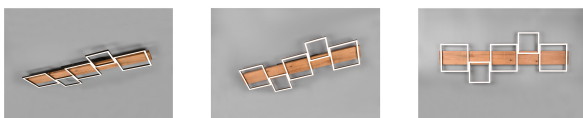

LED-DECKENLEUCHE HARPER 115 CM

Artikelnummer: 000887004700

~~312,99 €*~~ **259,99 €**

Alle Preise inkl. MwSt.

zzgl. Lieferung

In Ausstellung ansehen ▾	
Bad Nenndorf	—
Landesbergen	—
Peine	—
Stadthagen	—
Möbel Heinrich	
Bad Nenndorf	✓
Steinheim	—

Kontakt

- ☎ Bad Nenndorf 05723 947-180
- ☎ Landesbergen 05025 970999-10
- ☎ Peine 05171 54597-0
- ☎ Stadthagen 05721 988-149

Artikelbeschreibung

Im stylischen Zusammenspiel von Form und Material, verkörpert die Leuchtenserie Harper den modernen Wohnstil von heute und wird zum Highlight jeder Einrichtung. Die Kombination aus Holz und Metall erhöht den Gemütlichkeitsfaktor und setzt zudem leuchtende Akzente, die gut über dem Esstisch zur Geltung kommen. Mittels eines Switch-Dimmers lässt sich die Helligkeit der Deckenleuchte über den herkömmlichen Lichtschalter in drei Stufen regulieren. Das Holz harmoniert optimal mit den schwarz matten Leuchtelementen und schafft eine einladende, warme Atmosphäre. Darüber hinaus verfügt die Leuchte über eine moderne LED Technologie, die sich durch eine hohe Lichtqualität und Energieeffizienz auszeichnet.

Material & Farbe

- Farbe: Schwarz
- Material: Holz, Metall
- Lichtfarbe: Warmweiß

Maße

- Breite: ca. 115,0 cm
- Höhe: ca. 7,5 cm
- Tiefe: ca. 44,5 cm

Ausstattung

- Bestehend aus:
 - Deckenleuchte
 - Leuchtmittel
- Anzahl Leuchtmittel: 1
- Leuchtmittel inklusive: Ja
- Nicht im Lieferumfang enthalten:
 - Abgebildete Dekorationen, Zubehör, Ergänzungen