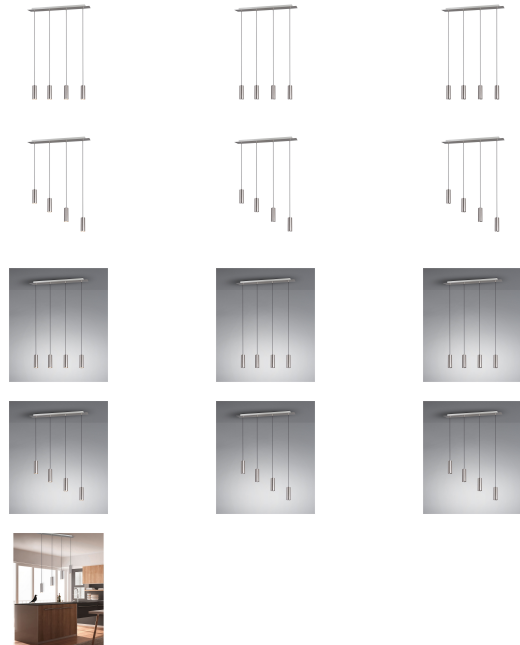

PENDELLEUCHE MARLEY

Artikelnummer: 0008871091

REDUZIERT - Letzte Chance

~~126,99 €*~~ **79,99 €**

Alle Preise inkl. MwSt.

zzgl. Lieferung

In Ausstellung ansehen ▾	
Bad Nenndorf	—
Landesbergen	—
Peine	—
Stadthagen	—
Möbel Heinrich	
Bad Nenndorf	✓
Steinheim	—

Kontakt

- ☎ Bad Nenndorf 05723 947-180
- ☎ Landesbergen 05025 970999-10
- ☎ Peine 05171 54597-0
- ☎ Stadthagen 05721 988-149

Artikelbeschreibung

Die Pendelleuchte Marley überzeugt durch eine gelungene Kombination aus praktischer Funktion und ästhetischer Optik – und das auf höchstem Niveau! Mit ihrem zurückhaltenden Design und der exzellenten Verarbeitung ist sie ein echter Blickfang.

Die vierflammige Pendelleuchte ist äußerst vielseitig und lässt sich sowohl in der Küche als auch im Wohnbereich perfekt integrieren, um verschiedene Einrichtungsstile zu bereichern.

Mit einer Breite von 75 cm kommt die Pendelleuchte besonders zur Geltung, wenn sie zentral über einem länglichen Esstisch im Essbereich montiert wird. Die vier Pendel können individuell bis zu ca. 150 cm in der Abhängung angepasst werden. Die Farbgebung des Pendels in Nickel matt fügt sich hervorragend in moderne Farbkonzepte ein und rundet sie stilvoll ab. Für eine energieeffiziente Beleuchtung empfehlen wir den Einsatz eines LED-Leuchtmittels.

Material & Farbe

- Farbe: Nickelfarben matt
- Material: Metall

Maße

- Breite: ca. 75,0 cm
- Höhe: ca. 150,0 cm
- Tiefe: ca. 9,0 cm

Ausstattung

- Anzahl Leuchtmittel: 4
- Leuchtmittel inklusive: Nein
- Produkteigenschaften: Höhenverstellbar
- Nicht im Lieferumfang enthalten:
 - Leuchtmittel
 - Abgebildete Dekorationen, Zubehör, Ergänzungen