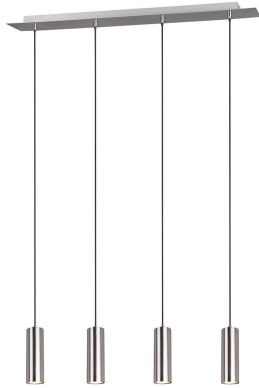

PENDELLEUCHE MARLEY

Artikelnummer: 0008871091

REDUZIERT - Letzte Chance

~~126,99 €*~~ **79,99 €**

Alle Preise inkl. MwSt.

zzgl. Lieferung

In Ausstellung ansehen ▾	
Bad Nenndorf	—
Landesbergen	—
Peine	—
Stadthagen	—
Möbel Heinrich	
Bad Nenndorf	✓
Steinheim	—

Kontakt

- ☎ Bad Nenndorf 05723 947-180
- ☎ Landesbergen 05025 970999-10
- ☎ Peine 05171 54597-0
- ☎ Stadthagen 05721 988-149

Artikelbeschreibung

Die Pendelleuchte Marley überzeugt durch eine gelungene Kombination aus praktischer Funktion und ästhetischer Optik – und das auf höchstem Niveau! Mit ihrem zurückhaltenden Design und der exzellenten Verarbeitung ist sie ein echter Blickfang.

Die vierflammige Pendelleuchte ist äußerst vielseitig und lässt sich sowohl in der Küche als auch im Wohnbereich perfekt integrieren, um verschiedene Einrichtungsstile zu bereichern.

Mit einer Breite von 75 cm kommt die Pendelleuchte besonders zur Geltung, wenn sie zentral über einem länglichen Esstisch im Essbereich montiert wird. Die vier Pendel können individuell bis zu ca. 150 cm in der Abhängung angepasst werden. Die Farbgebung des Pendels in Nickel matt fügt sich hervorragend in moderne Farbkonzepte ein und rundet sie stilvoll ab. Für eine energieeffiziente Beleuchtung empfehlen wir den Einsatz eines LED-Leuchtmittels.

Material & Farbe

- Farbe: Nickelfarben matt
- Material: Metall

Maße

- Breite: ca. 75,0 cm
- Höhe: ca. 150,0 cm
- Tiefe: ca. 9,0 cm

Ausstattung

- Anzahl Leuchtmittel: 4
- Leuchtmittel inklusive: Nein
- Produkteigenschaften: Höhenverstellbar
- Nicht im Lieferumfang enthalten:
 - Leuchtmittel
 - Abgebildete Dekorationen, Zubehör, Ergänzungen