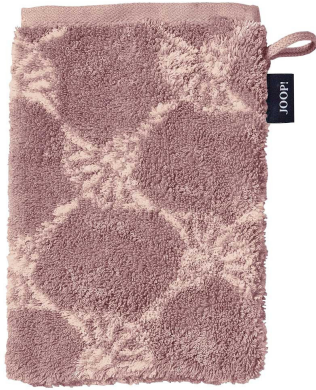

JOOP! WASCHHANDSCHUH CLASSIC CORNFLOWER 16 X 22 CM

Artikelnummer: 000177051301

7,50 €

Alle Preise inkl. MwSt.

zzgl. Lieferung

Kontakt

-  Bad Nenndorf 05723 947-180
-  Landesbergen 05025 970999-10
-  Peine 05171 54597-0
-  Stadthagen 05721 988-149

In Ausstellung ansehen ▾

Bad Nenndorf	—
Landesbergen	—
Peine	—
Stadthagen	—
Möbel Heinrich	
Bad Nenndorf	✓
Hamel	✓
Steinheim	—

Material & Farbe

- Farbe: Rosa
- Material: Naturfaser
- Materialzusammensetzung: 100 % Baumwolle

Maße

- Breite: ca. 16,0 cm
- Tiefe: ca. 22,0 cm

Ausstattung

- Pflegehinweis:
 - Maschinenwäsche bis 60°C
 - Trocknergeeignet bei niedriger Temperatur
 - Nicht bleichen
 - Nicht bügeln
- Saison: Ganzjährig
- Produkteigenschaften:
 - Form: Rechteckig
 - Motiv/Muster: Floral
- Nicht im Lieferumfang enthalten:
 - Abgebildete Dekorationen, Zubehör, Ergänzungen