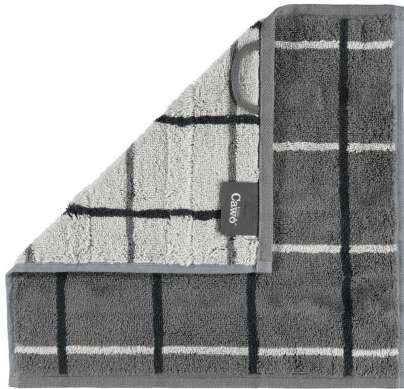

SEIFTUCH NOBLESSE SQUARE 30 X 30 CM

Artikelnummer: 0001771658

6,50 €

Alle Preise inkl. MwSt.

zzgl. Lieferung

In Ausstellung ansehen ▾

Bad Nenndorf	—
Landesbergen	—
Peine	—
Stadthagen	—
Möbel Heinrich	
Bad Nenndorf	✓
Kirchlengern	✓
Steinheim	—

Kontakt

☎ Bad Nenndorf	05723 947-180
☎ Landesbergen	05025 970999-10
☎ Peine	05171 54597-0
☎ Stadthagen	05721 988-149

Material & Farbe

- Farbe: Anthrazit
- Material: Naturfaser
- Materialzusammensetzung: 100 % Baumwolle

Maße

- Breite: ca. 30,0 cm
- Tiefe: ca. 30,0 cm

Ausstattung

- Pflegehinweis:
 - Maschinenwäsche bis 60°C
 - Trocknergeeignet bei niedriger Temperatur
 - Nicht bleichen
 - Nicht bügeln
- Saison: Ganzjährig
- Produkteigenschaften:
 - Form: Quadratisch
 - Motiv/Muster: Karo
- Nicht im Lieferumfang enthalten:
 - Abgebildete Dekorationen, Zubehör, Ergänzungen