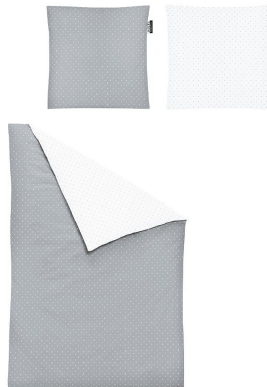

MAKO-SATIN-BETTWÄSCHE JESSICA 155 X 220 CM

Artikelnummer: 000411031204

REDUZIERT - Letzte Chance

~~79,95 €*~~ **39,99 €**

Alle Preise inkl. MwSt.

zzgl. Lieferung

In Ausstellung ansehen ▾

Bad Nenndorf	—
Landesbergen	—
Peine	—
Stadthagen	—
Möbel Heinrich	
Hameln	✓
Steinheim	—

Kontakt

-  Bad Nenndorf 05723 947-180
-  Landesbergen 05025 970999-10
-  Peine 05171 54597-0
-  Stadthagen 05721 988-149

Artikelbeschreibung

Im stilvollen und modernen Anker-Design präsentiert sich die hochwertige Mako-Satin Bettwäsche Jessica. Diese Qualität weist angesichts ihres hochwertigen Herstellungsprozesses und der hautsympathischen Baumwolle ausgezeichnete klimatische Eigenschaften auf und ist als Ganzjahresbettwäsche in den Schlafzimmern der Welt zu Hause. Egal ob im Kinderzimmer, der Studenten-WG oder im gemütlichen Elternschlafzimmer. Zudem verleiht diese Qualität aufgrund des sehr feinfädigen Satin-Gewebes ein sanftes Hautgefühl. Die Qualitätsbettwäsche wurde in unserem Werk in Deutschland hergestellt, ist äußerst atmungsaktiv, temperaturnausgleichend und problemlos für den Trockner geeignet. Des Weiteren erleichtert Ihnen ein verdeckter Qualitäts-Reißverschluss das schnelle Auf- und Abziehen der Wäsche. Mit der zeitlosen Bettwäsche Jessica steht Wohlfühlen an erster Stelle.

Material & Farbe

- Farbe: Silberfarben/Grau, Weiß
- Material: Naturfaser
- Materialzusammensetzung: 100 % Baumwolle

Maße

- Breite: ca. 155,0 cm
- Tiefe: ca. 220,0 cm
- Maße Bettdeckenbezug : Ca. 155 x 220 cm
- Maße Kissenbezug: Ca. 80 x 80 cm

Ausstattung

- Bestehend aus:
 - Bettdeckenbezug ca. 155 x 220 cm
 - Kissenbezug ca. 80 x 80 cm
- Verschlussart: Reißverschluss
- Pflegehinweis:
 - Nicht bleichen
 - Nicht chemisch reinigen
 - Maschinenwäsche bis 60°C
 - Trocknergeeignet
- Saison: Ganzjährig
- Produkteigenschaften:
 - Form: Rechteckig
 - Motiv/Muster: Anker, Punkte
- Nicht im Lieferumfang enthalten:
 - Abgebildete Dekorationen, Zubehör, Ergänzungen