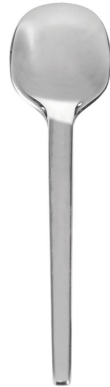

ESPRESSOLÖFFEL 10,7 CM

Artikelnummer: 0004621449

2,95 €

Alle Preise inkl. MwSt.

zzgl. Lieferung

Kontakt

-  Bad Nenndorf 05723 947-180
-  Landesbergen 05025 970999-10
-  Peine 05171 54597-0
-  Stadthagen 05721 988-149

Artikelbeschreibung

Gönnen Sie sich für Ihren Esstisch etwas besonderes: Das exklusive Besteck aus der Serie LÖFFEL ist ein echter Hingucker. Mit seiner wunderbaren harmonischen Form wird dieses Besteck zum Must-Have! Es ist in einem eleganten silbernen Farbton gehalten. Das Metall macht den Artikel zum wahren Hingucker in Ihrem Zuhause! Mit einem guten Gespür für das Schöne bringt LEONARDO noch mehr Abwechslung in Ihren Alltag. Einfach alltagstauglich: Das LÖFFEL Besteck ist spülmaschinengeeignet! Für alle, die Wert auf Qualität legen - bestellen Sie am besten direkt und verschönern Sie sich Ihre vier Wände mit diesem geschmackvollen silbernen Besteck.

In Ausstellung ansehen ▾

Bad Nenndorf	—
Landesbergen	—
Peine	—
Stadthagen	—
Möbel Heinrich	
Bad Nenndorf	✓
Hameln	✓
Kirchlengern	✓
Steinheim	—

Details auf einen Blick

Espressolöffel 10,7cm 087982 silber Metall

Material & Farbe

- Farbe: Silberfarben
- Material: Metall
- Materialzusammensetzung: Stahl

(* Listenpreis / ** Summe der Einzelpreise)

Maße

- Breite: ca. 10,7 cm
- Höhe: ca. 0,5 cm
- Tiefe: ca. 2,2 cm

Ausstattung