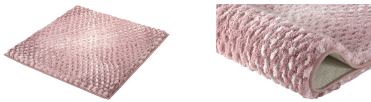

# BADTEPPICH CORY 60 X 60 CM

Artikelnummer: 000465035200

**47,99 €**

Alle Preise inkl. MwSt.

zzgl. Lieferung

## Material & Farbe

- Farbe: Pink, Violett
- Material: Synthetikfaser
- Materialzusammensetzung: 100 % Polyester

In Ausstellung ansehen ▾	
Bad Nenndorf	—
Landesbergen	—
Peine	—
Stadthagen	—
Möbel Heinrich	
Bad Nenndorf	✓
Hameln	✓
Kirchlengern	✓
Steinheim	—

## Maße

- Breite: ca. 60,0 cm
- Höhe: ca. 2,0 cm
- Tiefe: ca. 60,0 cm

## Ausstattung

- Produkteigenschaften: Florhöhe: ca. 2,0 cm
- Nicht im Lieferumfang enthalten:
  - Abgebildete Dekorationen, Zubehör, Ergänzungen

(\* Listenpreis / \*\* Summe der Einzelpreise)