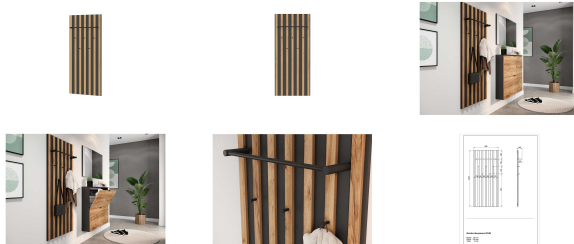

GARDEROBEN-PANEEL VITO RENELL

Artikelnummer: 003288001301

DAUERTIEFPREIS

~~594,00 €*~~ **319,99 €**

Alle Preise inkl. MwSt.

zzgl. Lieferung

In Ausstellung ansehen ▾	
Bad Nenndorf	—
Landesbergen	—
Peine	✓
Stadthagen	—
Möbel Heinrich	
Bad Nenndorf	✓
Kirchlengern	✓
Steinheim	—

Kontakt

☎ Bad Nenndorf	05723 947-180
☎ Landesbergen	05025 970999-10
☎ Peine	05171 54597-0
☎ Stadthagen	05721 988-149

Artikelbeschreibung

Das Garderoben-Paneel vito Renell begeistert durch sein auffälliges Design und ein großes Platzangebot für Ihre Kleidung.

Front und Korpus des ca. 64 x 148 x 14 cm umfassenden Artikels bestehen aus Holzwerkstoff im edlen Farbton Graphit. Durch eine stoß- und kratz feste Melaminharzbeschichtung sind die Oberflächen vor Verschleiß geschützt, zusätzlich wurden hochwertige ABS-Kanten integriert. Für einen optischen Kontrast sorgen die Absetzungen in Lamellen-Form mit ihrer Navarra-Eiche Nachbildung.

Dank seiner geringen Tiefe ist das Garderoben-Paneel vito Renell ideal für schmale Flure. Es wurde mit fünf Haken und einer Kleiderstange ausgestattet.

Details auf einen Blick

- Mit 5 Haken und einer Kleiderstange
- Hochwertige ABS-Kanten
- Stoß- und kratzfest durch Melaminharzbeschichtung
- Geringe Tiefe, daher ideal für schmale Flure