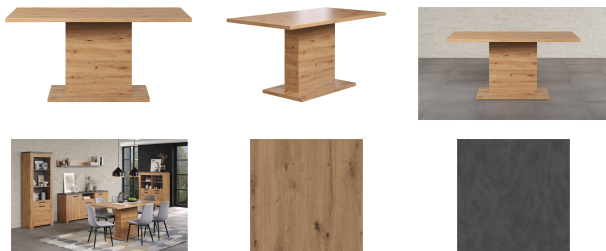

ESSTISCH FRANKA

Artikelnummer: 000829000518

DAUERTIEFPREIS

~~363,00 €*~~ **199,99 €**

Alle Preise inkl. MwSt.

zzgl. Lieferung

In Ausstellung ansehen ▾

Bad Nenndorf	—
Landesbergen	—
Peine	—
Stadthagen	—
Möbel Heinrich	
Bad Nenndorf	✓
Steinheim	—

Kontakt

- ☎ Bad Nenndorf 05723 947-180
- ☎ Landesbergen 05025 970999-10
- ☎ Peine 05171 54597-0
- ☎ Stadthagen 05721 988-149

Artikelbeschreibung

Esstisch Franka lädt zu vielen entspannten Momenten in kleiner oder großer Runde ein. Genießen Sie hier leckere Speisen und unvergessliche Stunden mit Ihren Liebsten!

Der moderne Esstisch besteht aus Holzwerkstoff im Dekor Artisan Eiche. Damit Sie lange Freude an ihm haben, wurden die Oberflächen mit widerstandsfähigem Melaminharz beschichtet. Dank seines Säulenfußes versprüht der ca. 160 x 76 x 80 cm große Artikel zudem einen ganz besonderen Charme.

Passend zum Esstisch Franka bieten wir noch weitere Möbel der Serie an.