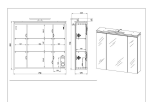

SPIEGELCHRANK MOLDAU

Artikelnummer: 000288000209

REDUZIERT - Letzte Chance

~~667,00 €*~~ **229,99 €**

Alle Preise inkl. MwSt.

zzgl. Lieferung

In Ausstellung ansehen ▾

Bad Nenndorf	▬
Landesbergen	▬
Peine	▬
Stadthagen	▬
Möbel Heinrich	
Bad Nenndorf	✓
Hameln	✓
Kirchlengern	✓
Steinheim	▬

Kontakt

- Bad Nenndorf 05723 947-180
- Landesbergen 05025 970999-10
- Peine 05171 54597-0
- Stadthagen 05721 988-149

Artikelbeschreibung

Der Spiegelschrank Moldau ist eine praktische und stilvolle Lösung, um diverse Gegenstände ordentlich aufzubewahren. Mit seinem modernen Design und der hochwertigen Verarbeitung wird er sofort zu einem Blickfang in Ihrem Bad.

An der Front des Spiegelschranks erwartet Sie ein hochwertiger 3D-Spiegel, der Korpus besteht aus robustem Holzwerkstoff in der Farbe Graphit. Dank einer langlebigen Melaminharzbeschichtung und hochwertigen ABS-