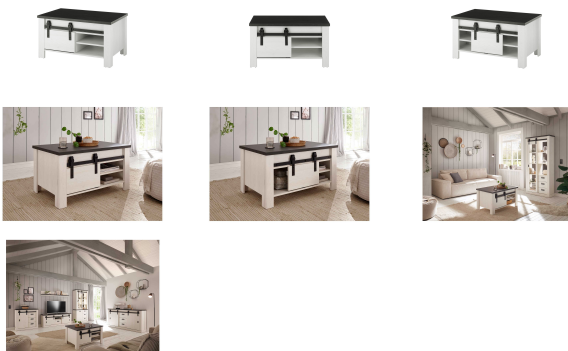

COUCHTISCH SHILO

Artikelnummer: 000377000310VA

DAUERTIEFPREIS

584,00 €* **329,99 €**

Alle Preise inkl. MwSt.

zzgl. Lieferung

In Ausstellung ansehen ▾	
In ähnlicher Ausführung ausgestellt:	
Bad Nenndorf	—
Landesbergen	—
Peine	—
Stadthagen	—
Möbel Heinrich	
Bad Nenndorf	✓
Hameln	✓
Kirchlengern	✓
Steinheim	✓

Der Tisch hat ein vierbeiniges Gestell aus Holzwerkstoff und ist in Pinie weiß-Dekor gestaltet. Einen ansprechenden Kontrast bildet die rechteckige Tischplatte in Anthrazit. Die Melaminbeschichtung schützt die Oberfläche vor Verschleiß.

Mit zwei offenen Ablagefächern und einer Schiebetür, die mit einem rustikalen schwarzen Schiebetürbeschlag aus Metall versehen ist, bietet Ihnen der Tisch praktischen Stauraum. Er passt mit Maßen von ca. 93 x 51 x 60 cm gut in die meisten Wohnzimmer und ergänzt Ihre Einrichtung auf stilvolle Weise.

Details auf einen Blick

- Ausführung Pinie weiß Dekor
- Tischplatte Anthrazit
- 2 offene Ablagefächer
- Stauraum hinter Schiebetür
- Rustikaler Schiebetürbeschlag aus Metall
- Moderner Landhaus / Industrial Look