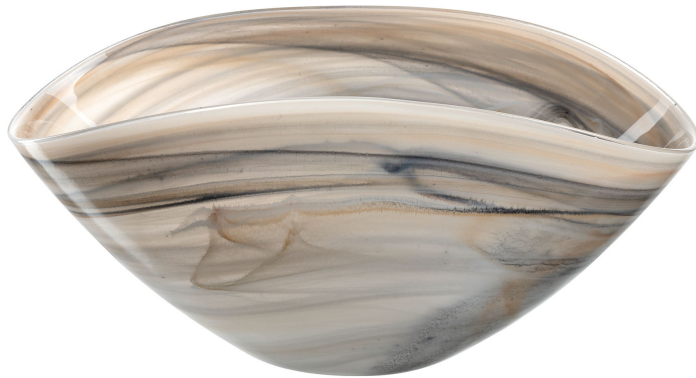

SCHALE ALABASTRO 27 X 15 CM

Artikelnummer: 000462134700

29,95 €

Alle Preise inkl. MwSt.

zzgl. Lieferung

Kontakt

Bad Nenndorf	05723 947-180
Landesbergen	05025 970999-10
Peine	05171 54597-0
Stadthagen	05721 988-149

Material & Farbe

- Farbe: Mehrfarbig
- Material: Glas

In Ausstellung ansehen ▾	
Bad Nenndorf	—
Landesbergen	—
Peine	—
Stadthagen	—
Möbel Heinrich	
Bad Nenndorf	✓
Kirchlengern	✓
Steinheim	—

Maße

- Breite: ca. 27,0 cm
- Höhe: ca. 12,0 cm
- Tiefe: ca. 14,8 cm