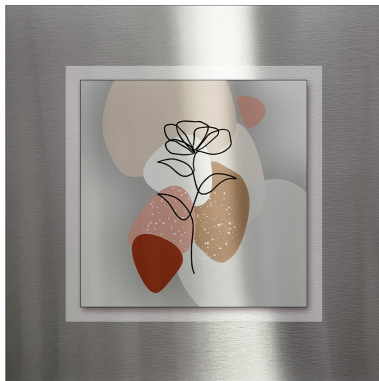

ALUBILD LINE ART LEAVES 50 X 50 CM

Artikelnummer: 000664031900

99,00 €

Alle Preise inkl. MwSt.

zzgl. Lieferung

Kontakt

- Bad Nenndorf 05723 947-180
- Landesbergen 05025 970999-10
- Peine 05171 54597-0
- Stadthagen 05721 988-149

In Ausstellung ansehen ▾

Bad Nenndorf	—
Landesbergen	—
Peine	—
Stadthagen	—
Möbel Heinrich	
Bad Nenndorf	✓
Hameln	✓
Kirchlengern	✓
Steinheim	✓