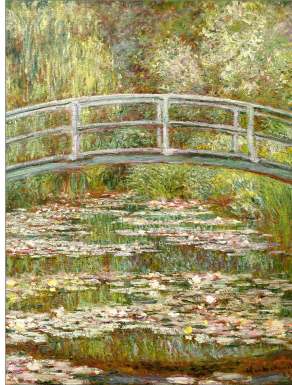

LEINWANDBILD MONET BRIDGE 60 X 80 CM

Artikelnummer: 000664041905

29,99 €

Alle Preise inkl. MwSt.

zzgl. Lieferung

Kontakt

- Bad Nenndorf 05723 947-180
- Landesbergen 05025 970999-10
- Peine 05171 54597-0
- Stadthagen 05721 988-149

In Ausstellung ansehen ▾

Bad Nenndorf	—
Landesbergen	—
Peine	—
Stadthagen	—
Möbel Heinrich	
Bad Nenndorf	✓
Kirchlengern	✓
Steinheim	✓