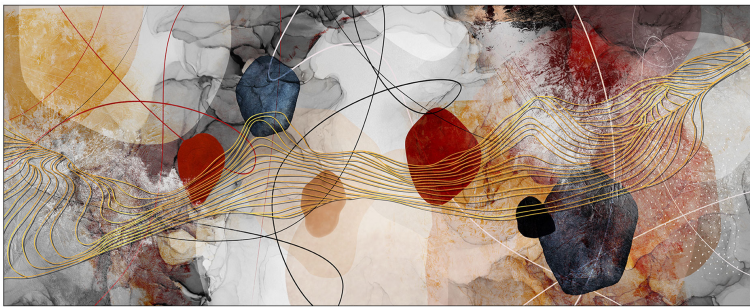

# GLASBILD LINE AND SHAPES 30 X 80 CM

Artikelnummer: 000664042901

**44,99 €**

Alle Preise inkl. MwSt.

zzgl. Lieferung

## **Material & Farbe**

- Farbe: Mehrfarbig
- Material: Glas
- Glas: Flachglas
- Form: Rechteckig
- Weitere Material- & Farbangaben:
  - Motiv: Line and Shapes