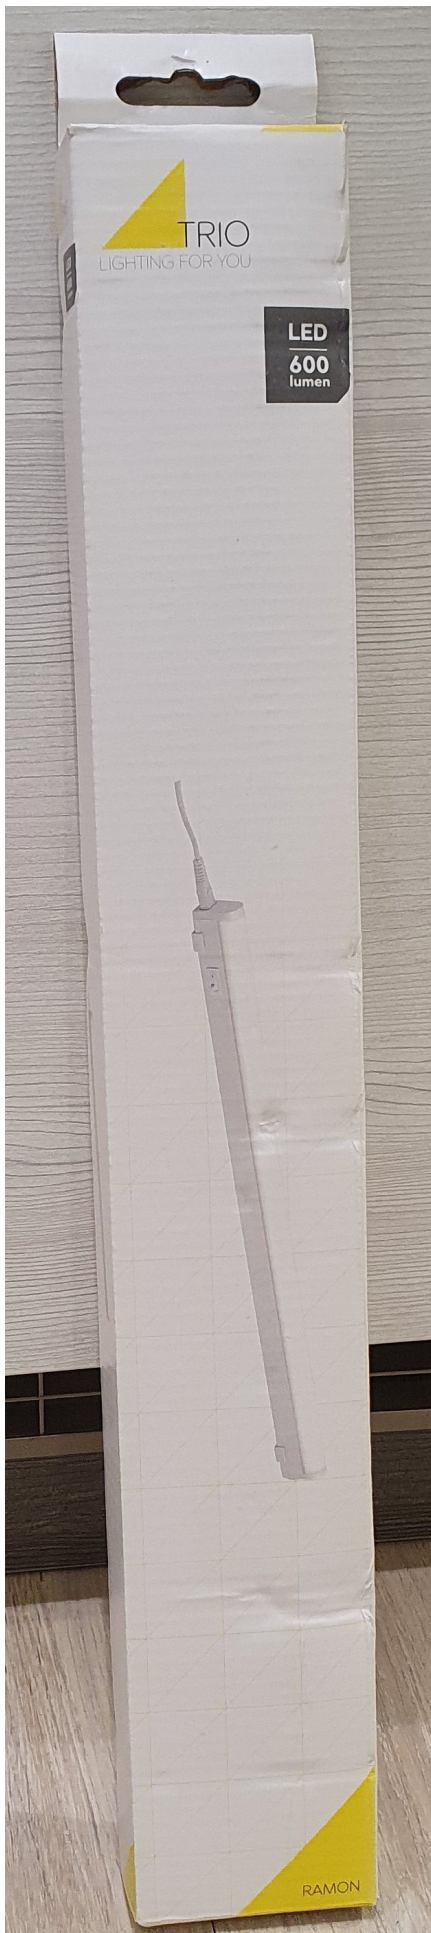

LED UNTERBAULEUCHTE "RAMON" CA 510 MM

Artikelnummer: 08870671

Reduziertes Ausstellungsstück

~~39,99 €~~ *

10,00 €

Sie sparen **29,99 €**

Alle Preise inkl. MwSt.

zzgl. Lieferung/Montage

Verfügbarkeit

Kontakt

☎ Bad Nenndorf	05723 947-180
☎ Landesbergen	05025 970999-10
☎ Peine	05171 54597-0
☎ Stadthagen	05721 988-149

Details auf einen Blick

LED Unterbauleuchte "Ramon" - Einzelstück

- Material : Kunststoff
- Bedienung : Kippschalter
- Farbe : Weiß
- Lichtfarbe : Warmweiß
- Lumen : 600 ml
- Leuchtmittel : LED 7 Watt (fest verbaut)
- Kelvin : 3000 K
- Lebensdauer ca 30 000 h
- Maße : BHT ca. 510 x 40 x 25 mm

Artikelbeschreibung

LED Unterbauleuchte "Ramon" - Einzelstück

- Material : Kunststoff
- Bedienung : Kippschalter
- Farbe : Weiß
- Lichtfarbe : Warmweiß
- Lumen : 600 ml
- Leuchtmittel : LED 7 Watt (fest verbaut)
- Kelvin : 3000 K
- Lebensdauer ca 30 000 h
- Maße : BHT ca. 510 x 40 x 25 mm