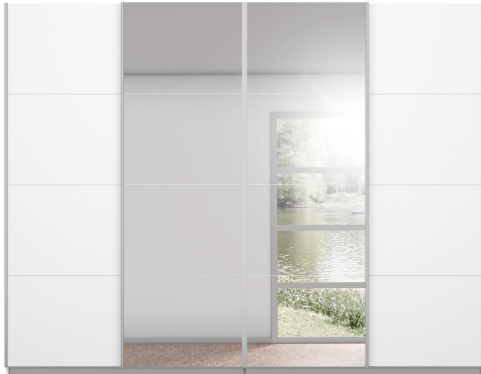

SCHWEBETÜRENSCHRANK SILVIO

Artikelnummer: 000686036000

DAUERTIEFPREIS

~~1.611,00 €*~~ **899,99 €**

Alle Preise inkl. MwSt.

zzgl. Lieferung

In Ausstellung ansehen ▾

Bad Nenndorf	—
Landesbergen	—
Peine	—
Stadthagen	—
Möbel Heinrich	
Kirchlengern	✓
Steinheim	—

Kontakt

☎ Bad Nenndorf	05723 947-180
☎ Landesbergen	05025 970999-10
☎ Peine	05171 54597-0
☎ Stadthagen	05721 988-149

Artikelbeschreibung

Der Schwebetürenschränk Silvio bietet Ihnen großzügigen Platz zur Unterbringung Ihrer Garderobe – und macht dabei auch noch eine richtig gute Figur!

Front und Korpus des ca. 271 x 211 x 62 cm großen Möbelstücks bestehen aus Holzwerkstoff in Alpinweiß. Hinzu kommen alufarbige Metallgriffe und an zwei der vier Schiebetüren flächige Spiegel. Das Innendekor des Schränks ist in Textline gestaltet.

Hinter den Türen erwartet Sie der Innenbereich mit jeweils vier verstellbaren Böden und vier Kleiderstangen. Jede Menge Stauraum für Ihre Kleidung also!

Auf den Schwebetürenschränk Silvio gewährt der Hersteller eine 10-jährige Garantie. Darüber hinaus profitieren Sie von einem umfangreichen Typenplan und verschiedenen Farbalternativen. Optional sind zusätzlich passende Dämpfer und ein Schubkasteneinsatz bestellbar.