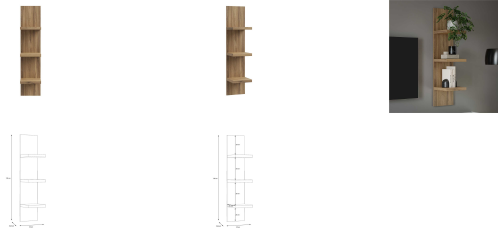

AUFSATZREGAL LÜTTICH

Artikelnummer: 000298004401

REDUZIERT - Letzte Chance

~~123,00 €*~~ **59,99 €**

Alle Preise inkl. MwSt.

zzgl. Lieferung

In Ausstellung ansehen ▾	
Bad Nenndorf	—
Landesbergen	—
Peine	—
Stadthagen	—
Möbel Heinrich	
Bad Nenndorf	✓
Hameln	✓
Steinheim	✓

Kontakt

- ☎ Bad Nenndorf 05723 947-180
- ☎ Landesbergen 05025 970999-10
- ☎ Peine 05171 54597-0
- ☎ Stadthagen 05721 988-149

Artikelbeschreibung

Mit seinem Design sorgt das Aufsatzregal Lüttich für ein natürliches Flair im Raum. Zudem liefert es praktischen Stauraum.

Sowohl der Korpus als auch die Front des ca. 30 x 135 x 30 cm großen Artikels bestehen aus Holzwerkstoff im modernen Dekor Valecia Oak. Auf drei Ablageböden kommen diverse Gegenstände perfekt zur Geltung.