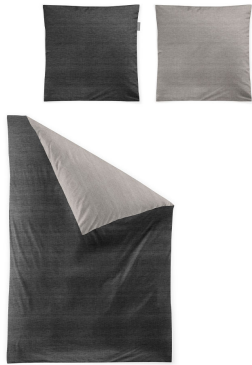

# MAKO-SATIN BETTWÄSCHE 155 X 220 CM

Artikelnummer: 000411059100

## Material & Farbe

- Farbe: Mehrfarbig
- Material: Naturfaser
- Materialzusammensetzung: 100% Baumwolle

## Maße

- Breite: ca. 155,0 cm
- Tiefe: ca. 220,0 cm
- Maße Bettdeckenbezug : Ca. 155 x 220 cm
- Maße Kissenbezug: Ca. 80 x 80 cm

## Ausstattung

- Bestehend aus:
  - Bettdeckenbezug ca. 155 x 220 cm
  - Kissenbezug ca. 80 x 80 cm
- Verschlussart: Reißverschluss
- Pflegehinweis:
  - Nicht bleichen
  - Nicht chemisch reinigen
  - Maschinenwäsche bis 60°C
  - Heiß bügeln
  - Trocknergeeignet bei niedriger Temperatur
- Saison: Ganzjährig
- Produkteigenschaften:
  - Wendedesign
  - Form: Rechteckig
  - Motiv / Muster: Uni