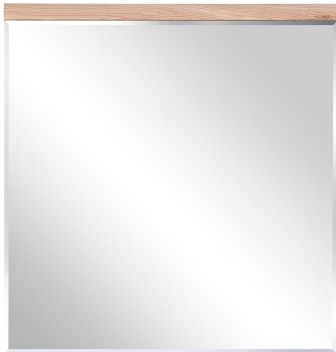

SPIEGEL SONOS

Artikelnummer: 000376003206

DAUERTIEFPREIS

~~223,00 €*~~ **129,99 €**

Alle Preise inkl. MwSt.

zzgl. Lieferung