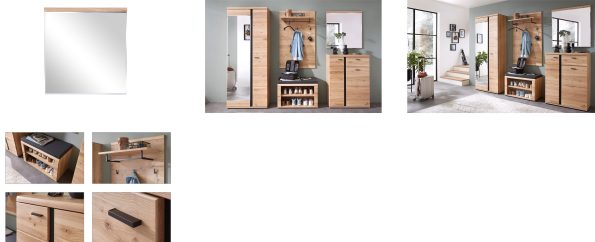

Kontakt

- Bad Nenndorf 05723 947-180
- Landesbergen 05025 970999-10
- Peine 05171 54597-0
- Stadthagen 05721 988-149

Artikelbeschreibung

Ob im Verbund mit den Möbeln aus der gleichnamigen bei uns angebotenen Serie oder einzeln – der Spiegel Sonos macht in Ihrem Zuhause auf jeden Fall eine gute Figur!

Der ca. 80 x 85 x 2 cm große Artikel besteht hauptsächlich aus einer großzügigen Spiegelfläche. Zusätzlich erwartet Sie im oberen Bereich der Front eine Absetzung aus Holzwerkstoff im natürlichen Dekor Old Artisan Eiche.

Mit seiner ansprechenden Optik passt der Spiegel Sonos in beinahe jeden Raum – probieren Sie es aus!

In Ausstellung ansehen

Bad Nenndorf	
Landesbergen	
Peine	
Stadthagen	
Möbel Heinrich	
Bad Nenndorf	
Hameln	
Kirchlengern	
Steinheim