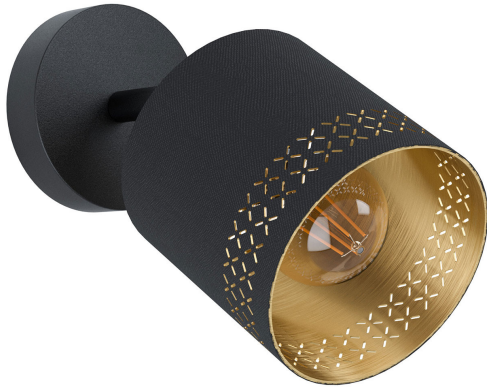

SPOT ESTEPERRA 12 CM

Artikelnummer: 000833014802

~~40,99 €*~~ **29,99 €**

Alle Preise inkl. MwSt.

zzgl. Lieferung

In Ausstellung ansehen ▾

Bad Nenndorf	—
Landesbergen	—
Peine	—
Stadthagen	—
Möbel Heinrich	
Hameln	✓
Steinheim	—

Kontakt

- ☎ Bad Nenndorf 05723 947-180
- ☎ Landesbergen 05025 970999-10
- ☎ Peine 05171 54597-0
- ☎ Stadthagen 05721 988-149

Material & Farbe

- Farbe: Schwarz, Goldfarben
- Material: Metall

Maße

- Höhe: ca. 24,0 cm
- Durchmesser: ca. 12,0 cm

Ausstattung

- Anzahl Leuchtmittel: 1
- Leuchtmittel inklusive: Nein
- Produkteigenschaften:
 - Saison: Ganzjährig
- Nicht im Lieferumfang enthalten:
 - Leuchtmittel
 - Abgebildete Dekorationen, Zubehör, Ergänzungen