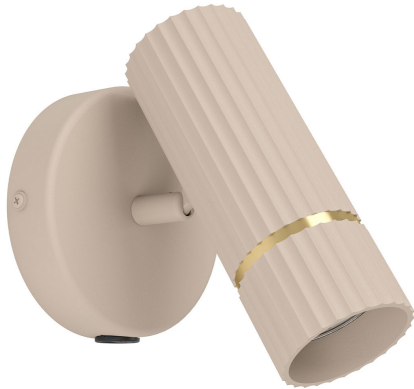

# WANDLEUCHE CAMINIA 11 CM

Artikelnummer: 000833029601

## Artikelbeschreibung

Die Wandleuchte Caminia besticht durch ihre elegante Kombination aus goldfarbenem Metall und einem beige Finish. Diese harmonische Farbgestaltung verleiht der Leuchte einen luxuriösen Touch und macht sie zu einem Highlight in jedem Raum.

Mit einer Höhe von ca. 15,5 cm und einer Tiefe von ca. 11 cm fügt sich der Artikel perfekt in verschiedene Wohnstile ein – von klassisch bis modern. Das enthaltene Leuchtmittel sorgt für eine sanfte Beleuchtung und schafft eine angenehme Atmosphäre.

### **Material & Farbe**

- Farbe: Goldfarben, Beige
- Material: Metall