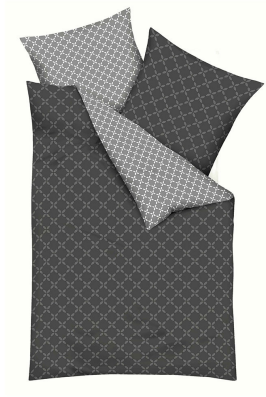

BIBER-BETTWÄSCHE 155 X 220 CM

Artikelnummer: 000451014000

~~79,95 €*~~ **59,99 €**

Alle Preise inkl. MwSt.

zzgl. Lieferung

Kontakt

-  Bad Nenndorf 05723 947-180
-  Landesbergen 05025 970999-10
-  Peine 05171 54597-0
-  Stadthagen 05721 988-149

In Ausstellung ansehen ▾

Bad Nenndorf	—
Landesbergen	—
Peine	—
Stadthagen	—
Möbel Heinrich	
Bad Nenndorf	✓
Hameln	✓
Steinheim	✓

Material & Farbe

- Farbe: Grau, Anthrazit
- Material: Naturfaser / Biber
- Materialzusammensetzung: 100 % Baumwolle

Maße

- Breite: ca. 155,0 cm
- Tiefe: ca. 220,0 cm
- Maße Bettdeckenbezug : Ca. 155 x 220 cm
- Maße Kissenbezug: Ca. 80 x 80 cm

Ausstattung

- Bestehend aus:
 - Bettdeckenbezug ca. 155 x 220 cm
 - Kissenbezug ca. 80 x 80 cm
 - Verschlussart: Reißverschluss
 - Pflegehinweis:
 - Trocknergeeignet
 - Maschinenwäsche Bis 60°C
 - Saison:
 - Herbst
 - Winter
- /ul>
- Nicht im Lieferumfang enthalten:
 - Abgebildete Dekorationen, Zubehör, Ergänzungen