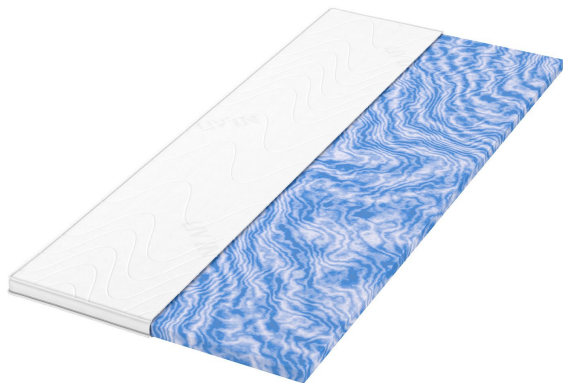

TOPPER LIV'IN MONSANO

Artikelnummer: 003855001003

DAUERTIEFPREIS

~~257,00 €*~~ **149,99 €**

Alle Preise inkl. MwSt.

zzgl. Lieferung

In Ausstellung ansehen ▾

Bad Nenndorf	—
Landesbergen	—
Peine	—
Stadthagen	—
Möbel Heinrich	
Steinheim	—

Kontakt

☎ Bad Nenndorf	05723 947-180
☎ Landesbergen	05025 970999-10
☎ Peine	05171 54597-0
☎ Stadthagen	05721 988-149

Artikelbeschreibung

Gönnen Sie sich ein Mehr an Komfort – mit dem Topper LIV'IN Monsano, der Ihren Schlaf revolutioniert!

Ausgestattet mit einem ca. 4,5 cm hohen Gelschaumkern, unterstützt der Artikel gezielt den Hüft- und Wirbelsäulenbereich. Der ca. 140 x 7 x 200 cm große Topper ist mit einem weißen Polyester-Bezug versehen, der sich abnehmen und bei bis zu 60 Grad waschen lässt.

Details auf einen Blick

- Ca. 4,5 cm hoher Gelschaumkern
- Bezug abnehmbar und bis 60° waschbar
- Bietet eine gute Entlastung im Hüft- und Wirbelsäulenbereich

Material & Farbe

- Farbe Topper: Weiß
- Topperbezug: Stoff
- Stoffzusammensetzung Topperbezug: 100% Polyester
- Topperkern: Gelschaum