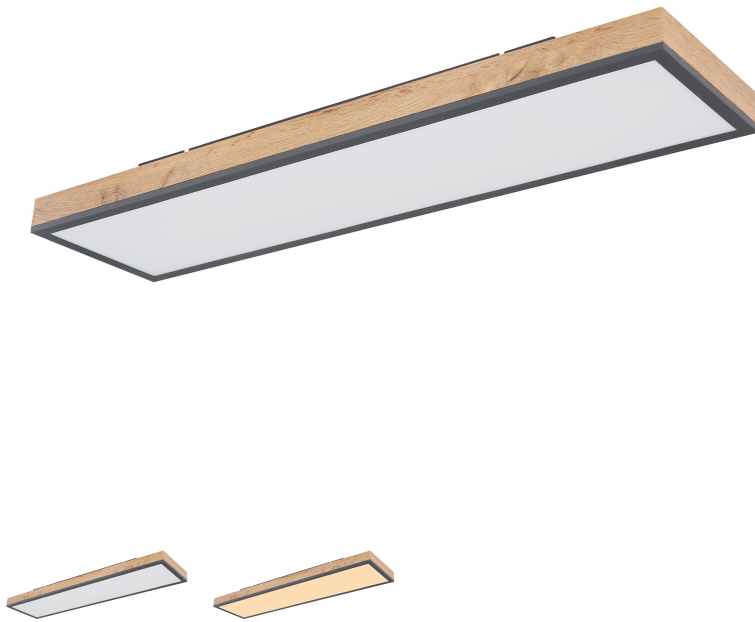

LED-DECKENLEUCHE DORO 80 CM

Artikelnummer: 000993014301

~~119,99 €*~~ **89,99 €**

Alle Preise inkl. MwSt.

zzgl. Lieferung

In Ausstellung ansehen ▾

Bad Nenndorf	—
Landesbergen	—
Peine	—
Stadthagen	—
Möbel Heinrich	
Steinheim	✓

Kontakt

- ☎ Bad Nenndorf 05723 947-180
- ☎ Landesbergen 05025 970999-10
- ☎ Peine 05171 54597-0
- ☎ Stadthagen 05721 988-149

Material & Farbe

- Farbe: Holzfarben, Grau
- Material: Acryl, Aluminium, MDF
- Lichtfarbe: Warmweiß

Maße

- Breite: ca. 80,0 cm
- Höhe: ca. 6,5 cm
- Tiefe: ca. 20,0 cm

Ausstattung

- Anzahl Leuchtmittel: 1
- Leuchtmittel inklusive: Ja
- Nicht im Lieferumfang enthalten:
 - Abgebildete Dekorationen, Zubehör, Ergänzungen