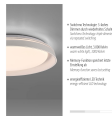

# LED-DECKENLEUCHE SATI 43 CM

Artikelnummer: 000501005601

~~59,00 €\*~~ **44,99 €**

Alle Preise inkl. MwSt.

zzgl. Lieferung

## Material & Farbe

- Farbe: Weiß
- Material: Kunststoff
- Lichtfarbe: Warmweiß

## Maße

- Breite: ca. 43,0 cm
- Höhe: ca. 8,5 cm
- Tiefe: ca. 43,0 cm
- Durchmesser: ca. 43,0 cm