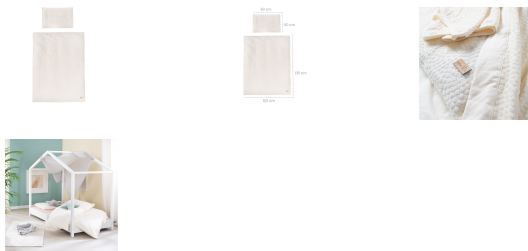

KINDER-BETTWÄSCHE LIL PLANET 100 X 135 CM

Artikelnummer: 000049001613

REDUZIERT - Letzte Chance

~~54,00 €*~~ **19,99 €**

Alle Preise inkl. MwSt.

zzgl. Lieferung

In Ausstellung ansehen ▾

Bad Nenndorf	—
Stadthagen	—
Hameln	—
Möbel Heinrich	
Steinheim	✓

Das zweiteilige Set besteht aus einem ca. 100 x 135 cm großen Deckenbezug und einem Kissenbezug, der ca. 40 x 60 cm misst. Dank des Mischgewebes aus 80 % Baumwolle und 20 % Polyester ist die Bettwäsche angenehm weich und bei 40° waschbar. Die Farbgestaltung in Creme - Seashells´Oysters macht sie zum Hingucker im Kinderzimmer.

Ein zum Artikel passendes Spannbettlaken gehört ebenfalls zu unserem Sortiment.

Details auf einen Blick

- In Creme aus Mischgewebe
- Bei 40° waschbar
- Deckenbezug ca. 100 x 135 cm & Kissenbezug ca. 40 x 60 cm

Material & Farbe

- Farbe: Creme - Seashells´oyster
- Material: Mischgewebe
- Materialzusammensetzung: 80 % Baumwolle, 20 % Polyester

Maße

- Maße Bettdeckenbezug : Ca. 100 x 135 cm
- Maße Kissenbezug: Ca. 40 x 60 cm