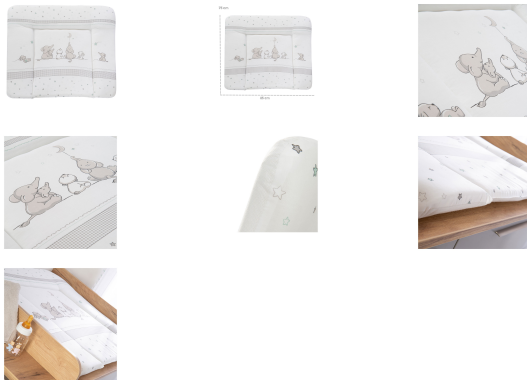

WICKELAUFLAGEN STERNZAUBER

Artikelnummer: 000049001901

REDUZIERT - Letzte Chance

~~48,00 €*~~ **19,99 €**

Alle Preise inkl. MwSt.

zzgl. Lieferung

In Ausstellung ansehen ▾

Bad Nenndorf	—
Stadthagen	—
Hameln	—
Möbel Heinrich	
Steinheim	✓

Kontakt

- ☎ Bad Nenndorf 05723 947-180
- ☎ Hameln 05151 60998-100
- ☎ Stadthagen 05721 988-149

Artikelbeschreibung

Bequem, hygienisch und hübsch anzusehen – die Wickelaufgabe Roba Sternzauber erfüllt alle Ansprüche frischgebackener Eltern!

Mit einer Größe von ca. 85 x 4 x 75 cm und einer Farbgebung in Weiß / Taupe macht der Artikel eine einladende Figur. Sein Bezug besteht an der Vorderseite aus einem Mischgewebe aus 65 % Polyester und 35 % Baumwolle, die Rückseite aus 100 % Polyester.

Dank der angenehm weichen Polstervlies-Füllung bietet die Auflage besten Komfort beim Wickeln. Besonders