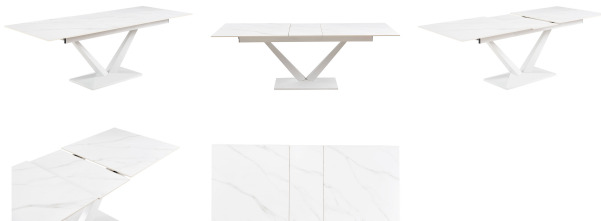

ESSTISCH BERN

Artikelnummer: 001121001700

REDUZIERT - Letzte Chance

~~1.309,00 €*~~ **479,99 €**

Alle Preise inkl. MwSt.

zzgl. Lieferung

In Ausstellung ansehen ▾	
Bad Nenndorf	—
Stadthagen	—
Hameln	✓
Möbel Heinrich	
Bad Nenndorf	✓
Hameln	✓
Steinheim	✓

Kontakt

- ☎ Bad Nenndorf 05723 947-180
- ☎ Hameln 05151 60998-100
- ☎ Stadthagen 05721 988-149

Artikelbeschreibung

Mit dem Ausziehtisch Bern sorgen Sie für ein stilvolles Ambiente und besondere Flexibilität in Ihrem Zuhause.

Die rechteckige Tischplatte besteht aus Naturstein und begeistert mit einer weißen Keramik-Optik. Getragen wird sie von einem stabilen Metallgestell. Dieses ist ebenfalls in einem matten Weiß gehalten und pulverbeschichtet.

Mithilfe einer integrierten Ein-Hand-Lifffunktion lässt sich der im ursprünglichen Zustand ca. 180 x 76 x 90 cm großen Artikel schnell und einfach auf ca. 220 cm verlängern. Somit sind Sie immer auf Besuch vorbereitet und können ohne Probleme groß „auftischen“!