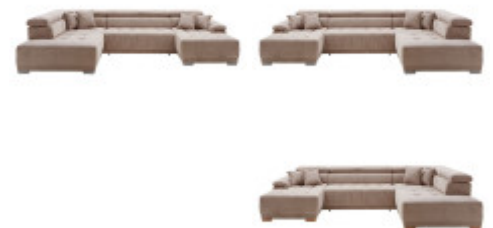

In Ausstellung ansehen ▾	
In ähnlicher Ausführung ausgestellt:	
Bad Nenndorf	—
Stadthagen	—
Hameln	—
Möbel Heinrich	
Steinheim	—

Weitere Varianten