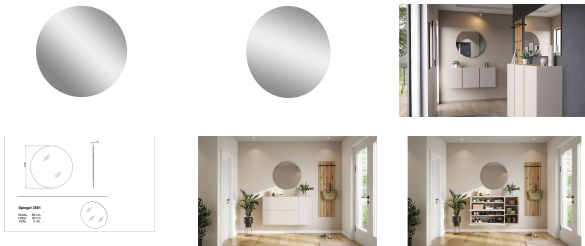

SPIEGEL LUNA

Artikelnummer: 000288000905

DAUERTIEFPREIS

~~290,00 €*~~ **169,99 €**

Alle Preise inkl. MwSt.

zzgl. Lieferung

In Ausstellung ansehen ▾	
Bad Nenndorf	—
Stadthagen	—
Hameln	—
Möbel Heinrich	
Hameln	✓

Kontakt

- ☎ Bad Nenndorf 05723 947-180
- ☎ Hameln 05151 60998-100
- ☎ Stadthagen 05721 988-149

Artikelbeschreibung

Mit seinem rahmenlosen Design konzentriert sich der Spiegel Luna auf das Wesentliche und wertet nicht nur Ihren Eingangsbereich optisch auf.

Der Artikel hat eine runde Form mit einem Durchmesser von ca. 80 cm. Seine verspiegelte Front befindet sich auf einer schwarzen Trägerplatte. Natürlich ist der Spiegel sehr vielseitig einsetzbar und macht an diversen Orten in Ihrem Zuhause eine gute Figur.

Details auf einen Blick

- Rahmenlos
- Hintere Trägerplatte in Schwarz
- Vielseitig einsetzbar

Material & Farbe

- Farbe Front: Verspiegelt
- Material Front: Spiegelglas
- Farbe Rückwand: Schwarz

Maße

- Breite: ca. 80 cm
- Höhe: ca. 80 cm