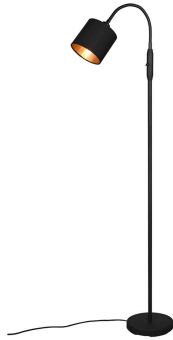

## Stehleuchte Tommy

Artikelnummer: 000721069201

#### Artikelangaben

Modellname des Herstellers: Tommy

Modellnummer: R46331079