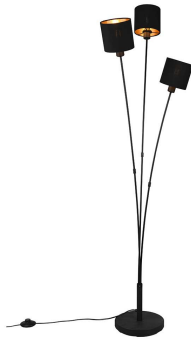

Stehleuchte Tommy

Artikelnummer: 000721069202

Angaben zur Produktsicherheit

Artikelangaben

Modellname des Herstellers: Tommy

Modellnummer: R46333979

Herstellerangaben

TRIO Leuchten GmbH