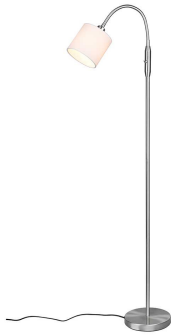

Stehleuchte Tommy

Artikelnummer: 000721069204

Angaben zur Produktsicherheit

Artikelangaben

Modellname des Herstellers: Tommy

Modellnummer: R46331001

Herstellerangaben

TRIO Leuchten GmbH