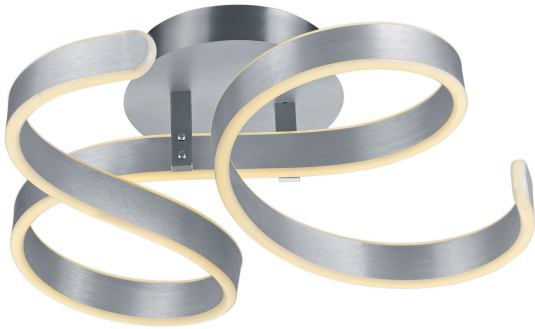

LED-Deckenleuchte Francis

Artikelnummer: 000887006700

Angaben zur Produktsicherheit

Artikelangaben

Modellname des Herstellers: Francis

Modellnummer: 671310105

Herstellerangaben

TRIO Leuchten GmbH