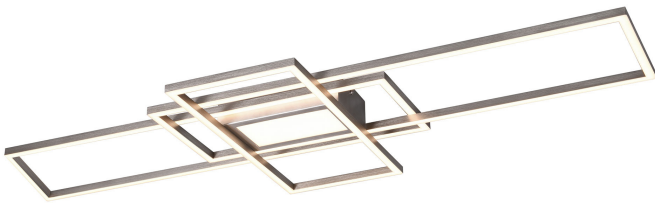

## LED-Deckenleuchte Irvine

Artikelnummer: 000887008602

#### Artikelangaben

Modellname des Herstellers: Irvine

Modellnummer: 620010407