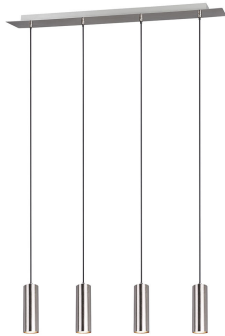

Pendelleuchte Marley

Artikelnummer: 0008871091

Angaben zur Produktsicherheit

Artikelangaben

Modellname des Herstellers: Marley

Modellnummer: 312400407

Herstellerangaben

TRIO Leuchten GmbH