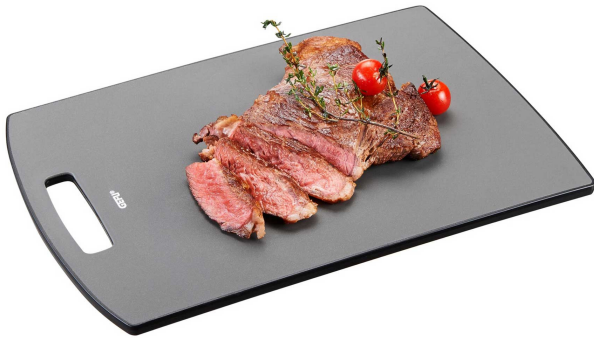

Schneidebrett Levoro

Artikelnummer: 000130016800

Angaben zur Produktsicherheit

Artikelangaben

Modellname des Herstellers: LEVORO

Modellnummer: 13990

Herstellerangaben

GEFU GmbH