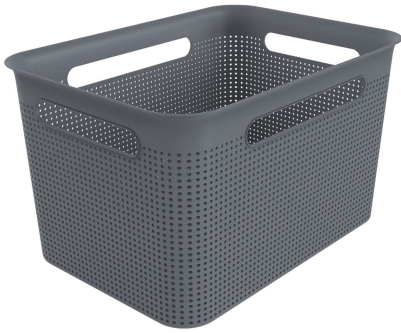

Box Brisen 26,2 x 21,1 x 36 cm

Artikelnummer: 0007280107

Angaben zur Produktsicherheit

Artikelangaben

Modellname des Herstellers: Brisen

Modellnummer: 1023908853

Herstellerangaben

Rotho Kunststoff GmbH