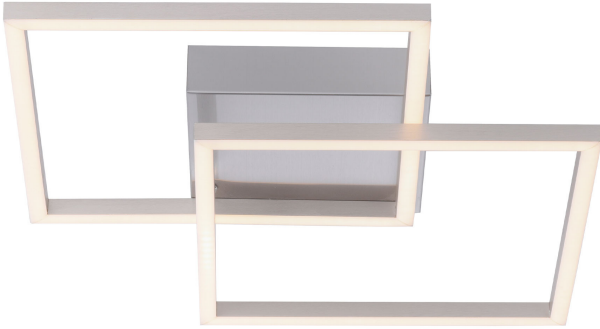

LED-Deckenleuchte Iven

Artikelnummer: 000501022900

Angaben zur Produktsicherheit

Artikelangaben

Modellname des Herstellers: Iven

Modellnummer: 14002-55

Herstellerangaben

Just Light GmbH